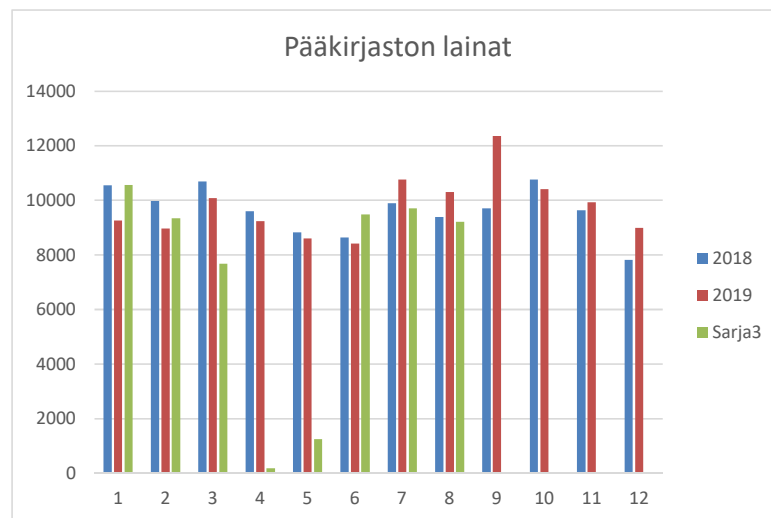

Kuukausitilastot 2020

Kirjasto oli kiinni poikkeusolojen vuoksi 18.3. - 31.5.2020

Pääkirjasto	2018	2019	2020
lainat			
Tammikuu	10551	9260	10572
Helmikuu	9981	8972	9349
Maaliskuu	10693	10092	7682
Huhtikuu	9612	9241	182
Toukokuu	8831	8605	1256
Kesäkuu	8639	8417	9482
Heinäkuu	9902	10763	9706
Elokuu	9395	10310	9219
Syyskuu	9701	12355	
Lokakuu	10762	10413	
Marraskuu	9633	9939	
Joulukuu	7819	8993	
Yhteensä	115519	117360	57448

Pääkirjasto	2018	2019	2020
kävijät			
Tammikuu	5051	4431	6284
Helmikuu	4261	4454	4899
Maaliskuu	4944	5034	2773
Huhtikuu	4624	4352	0
Toukokuu	4263	4337	531
Kesäkuu	4016	3647	3137
Heinäkuu	3993	4078	3631
Elokuu	4500	3405	3206
Syyskuu	4437	5017	
Lokakuu	5648	4690	
Marraskuu	5326	5119	
Joulukuu	3841	4503	
Yht:	54904	53067	24461