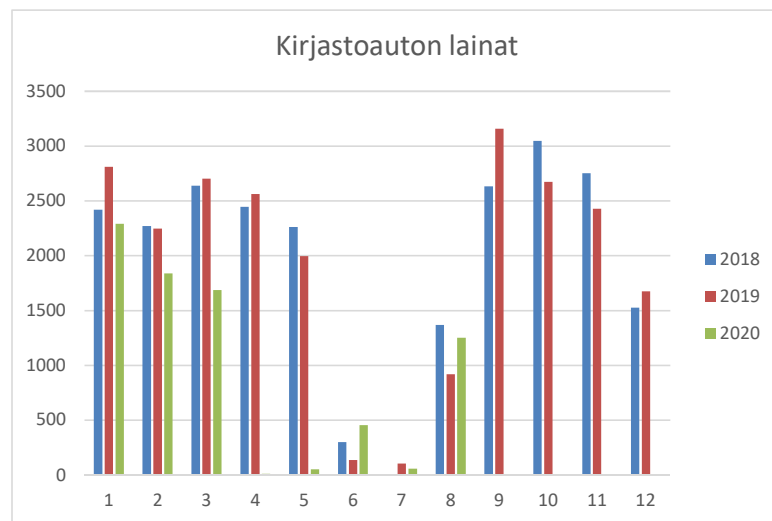

Kirjastoauto	2018	2019	2020
lainat			
Tammikuu	2420	2811	2292
Helmikuu	2270	2246	1840
Maaliskuu	2638	2703	1686
Huhtikuu	2448	2562	9
Toukokuu	2262	1997	50
Kesäkuu	300	136	456
Heinäkuu	8	104	57
Elokuu	1367	919	1252
Syyskuu	2635	3158	
Lokakuu	3049	2672	
Marraskuu	2754	2428	
Joulukuu	1525	1674	
Yhteensä	23676	23410	7642

Kirjastoauto	2018	2019	2020
kävijät			
Tammikuu		922	865
Helmikuu		602	534
Maaliskuu		925	504
Huhtikuu		724	0
Toukokuu		630	0
Kesäkuu		0	40
Heinäkuu		0	0
Elokuu		383	593
Syyskuu		930	
Lokakuu		917	
Marraskuu		779	
Joulukuu		540	
Yhteensä	6 876	7352	2536