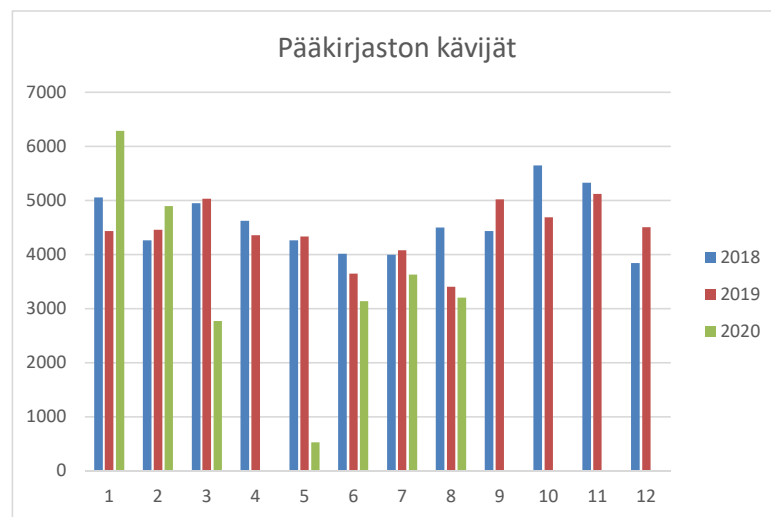

Kuukausitilastot 2020

Kirjasto oli kiinni poikkeusolojen vuoksi 18.3. - 31.5.2020

Pääkirjasto	2018	2019	2020
lainat			
Tammikuu	10551	9260	10572
Helmikuu	9981	8972	9349
Maaliskuu	10693	10092	7682
Huhtikuu	9612	9241	182
Toukokuu	8831	8605	1256
Kesäkuu	8639	8417	9482
Heinäkuu	9902	10763	9706
Elokuu	9395	10310	9219
Syyskuu	9701	12355	
Lokakuu	10762	10413	
Marraskuu	9633	9939	
Joulukuu	7819	8993	
Yhteensä	115519	117360	57448

Pääkirjasto	2018	2019	2020
kävijät			
Tammikuu	5051	4431	6284
Helmikuu	4261	4454	4899
Maaliskuu	4944	5034	2773
Huhtikuu	4624	4352	0
Toukokuu	4263	4337	531
Kesäkuu	4016	3647	3137
Heinäkuu	3993	4078	3631
Elokuu	4500	3405	3206
Syyskuu	4437	5017	
Lokakuu	5648	4690	
Marraskuu	5326	5119	
Joulukuu	3841	4503	
Yht:	54904	53067	24461