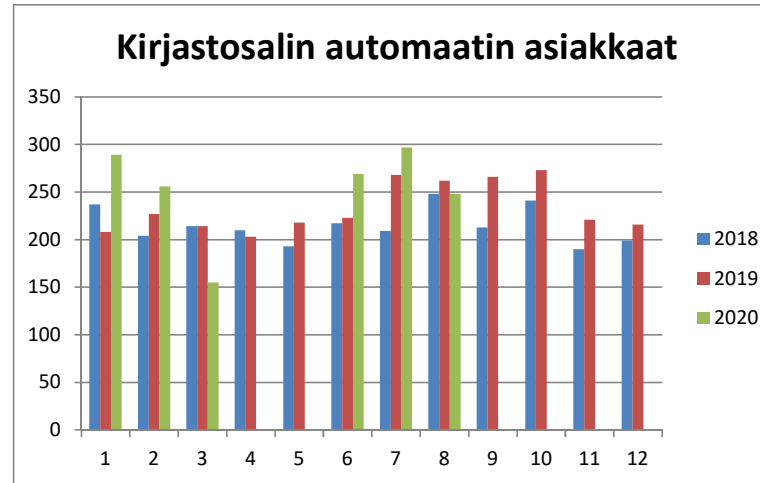

Kirjastosali	2018	2019	2020
automaatti			
asiakkaat			
Tammikuu	237	208	289
Helmikuu	204	227	256
Maaliskuu	214	214	155
Huhtikuu	210	203	0
Toukokuu	193	218	1
Kesäkuu	217	223	269
Heinäkuu	209	268	297
Elokuu	248	262	248
Syyskuu	213	266	
Lokakuu	241	273	
Marraskuu	190	221	
Joulukuu	199	216	
Yhteensä	2575	2799	1515