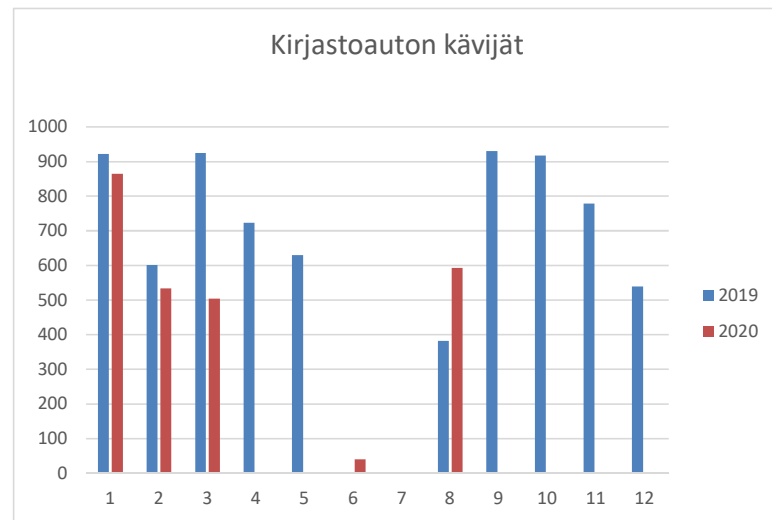

2019 aloitettiin kuukausittainen seuranta, sitä ennen otantaperusteisesti