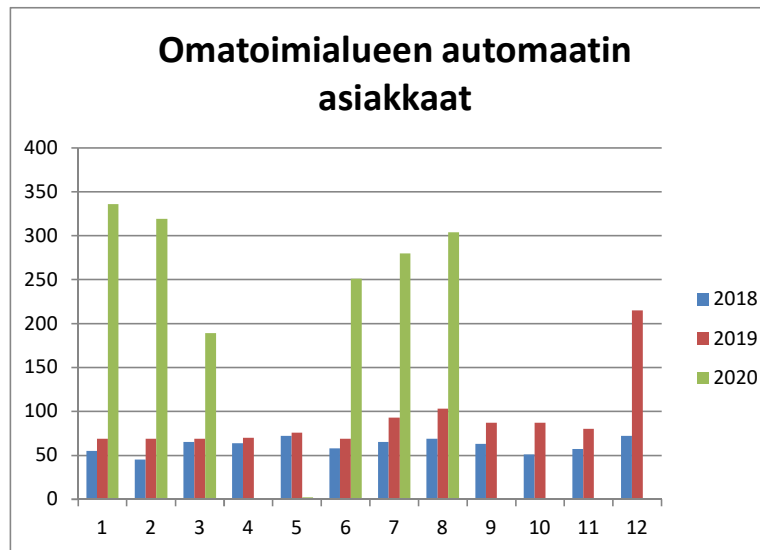

Omatoimialue	2018	2019	2020
automaatti			
asiakkaat			
Tammikuu	55	69	336
Helmikuu	45	69	319
Maaliskuu	65	69	189
Huhtikuu	64	70	0
Toukokuu	72	76	2
Kesäkuu	58	69	251
Heinäkuu	65	93	280
Elokuu	69	103	304
Syyskuu	63	87	
Lokakuu	51	87	
Marraskuu	57	80	
Joulukuu	72	215	
Yhteensä	736	1087	1681